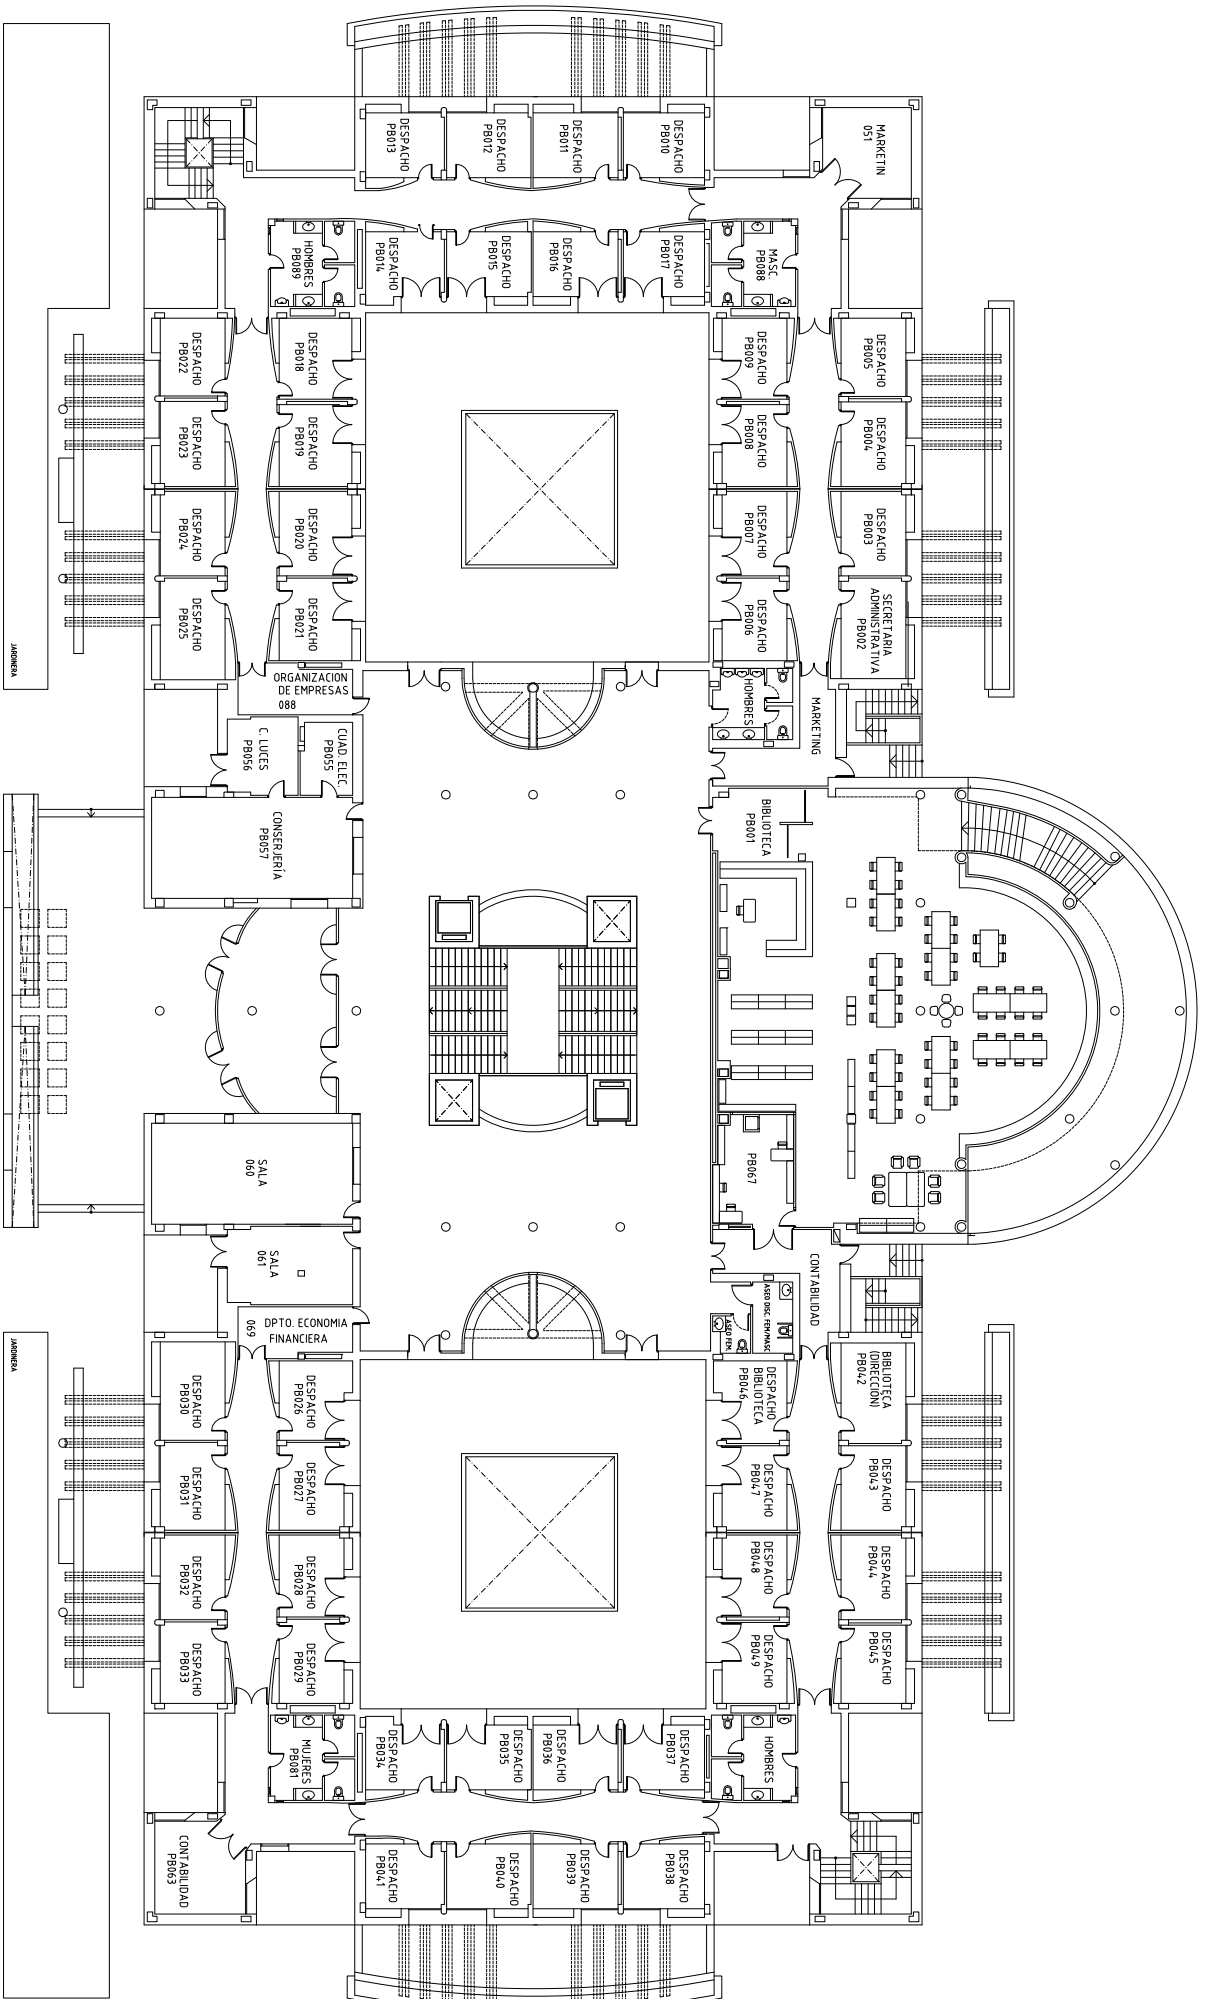

PLANTA BAJA

 <p>Universidad de Alicante Universidad de Alicante</p>		<p>OFICINA TÉCNICA</p>	
<p>NOMBRE DEL EDIFICIO: FACULTAD DE ECONÓMICAS</p>		<p>NOMBRE DEL PLANO: PLANTA BAJA</p>	
<p>ESCALA: 1/250</p>		<p>FECHA: SEPT-2013</p>	
<p>H.O.M.A. Nº: 2/4</p>		<p>Nº PLANO: 0031 PB</p>	