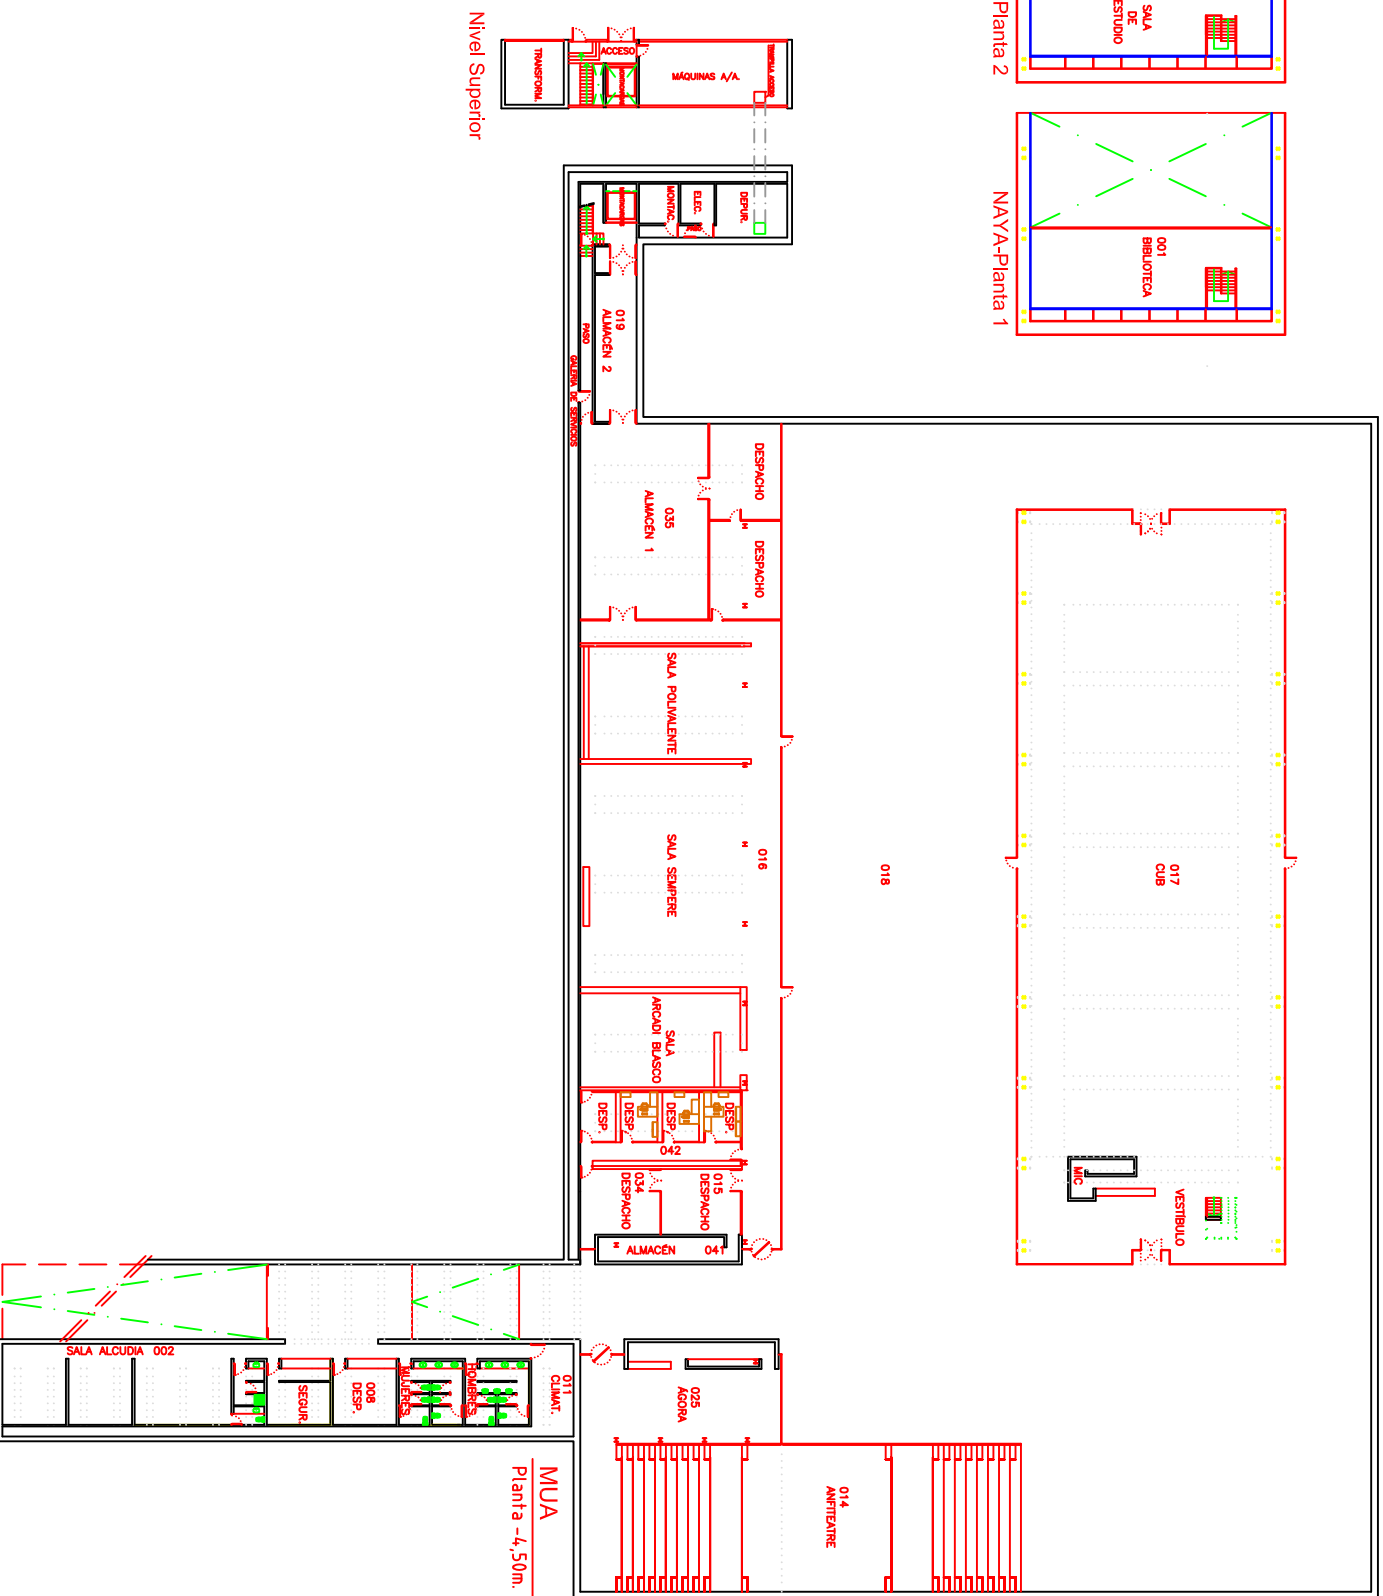

NAVA-Planta 2

NAVA-Planta 1

Nivel Superior

MUA
Planta -4,50m.